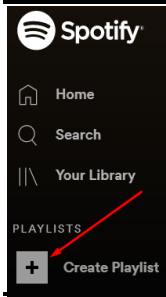

4) Πατάω CREATE NEW PLAYLIST