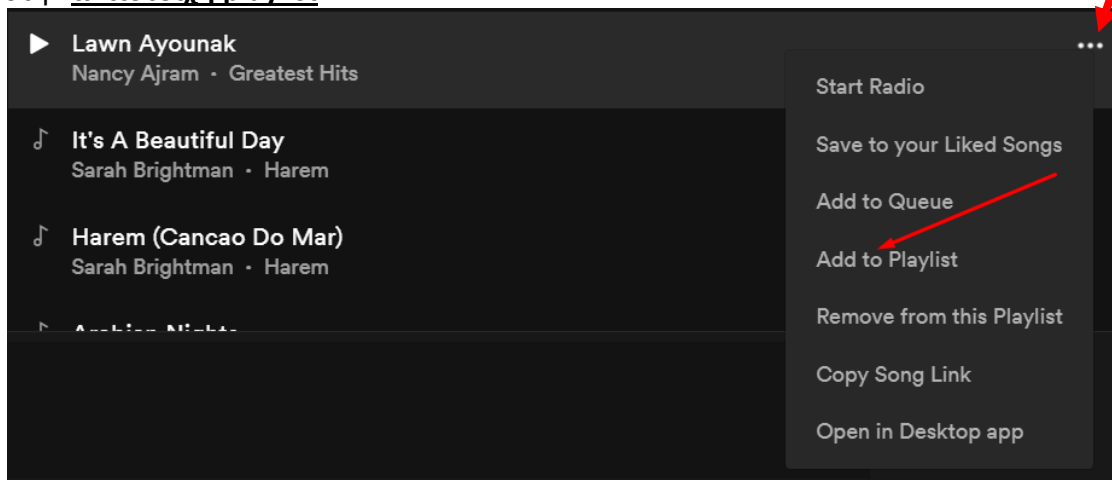

SPOTIFY MUSIC WIDGET

1) Πρώτα κάνουμε εγγραφή στο : <https://www.spotify.com/gr/>

2) Μετά πατάμε :

Ψάχνεις μουσική;

Άρχισε να ακούς τις καλύτερες νέες κυκλοφορίες.

ΞΕΚΙΝΑ ΤΟ WEB PLAYER

Οπότε εμφανίζεται :

3) Πατάμε Search ψάχνοντας το επιθυμητό περιεχόμενο

4) Πατάω CREATE NEW PLAYLIST

Δίνω όνομα και κάνω Save, κάνω Search επιθυμητά τραγούδια και τα προσθέτω στην αντίστοιχη playlist

5) Κάνουμε Copy the Song Link

6) Πάμε στο site :

<https://developer.spotify.com/documentation/widgets/generate/play-button/>