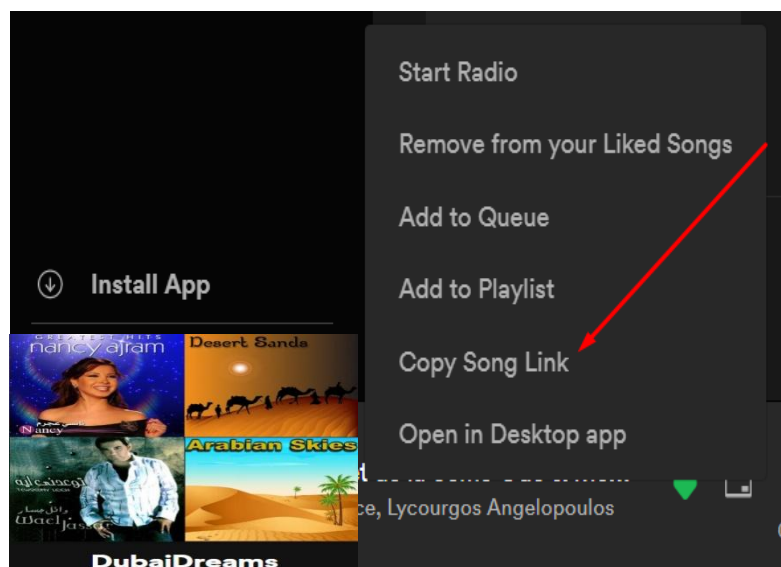

SPOTIFY MUSIC WIDGET

1) Πρώτα κάνουμε εγγραφή στο : <https://www.spotify.com/gr/>

2) Μετά πατάμε :

Ψάχνεις μουσική;

Άρχισε να ακούς τις καλύτερες νέες κυκλοφορίες.

ΞΕΚΙΝΑ ΤΟ WEB PLAYER

Οπότε εμφανίζεται :

3) Πατάμε Search ψάχνοντας το επιθυμητό περιεχόμενο

4) Πατάω CREATE NEW PLAYLIST

Δίνω όνομα και κάνω Save, κάνω Search επιθυμητά τραγούδια και τα προσθέτω στην αντίστοιχη playlist

5) Κάνουμε Copy the Song Link

6) Πάμε στο site :

<https://developer.spotify.com/documentation/widgets/generate/play-button/>