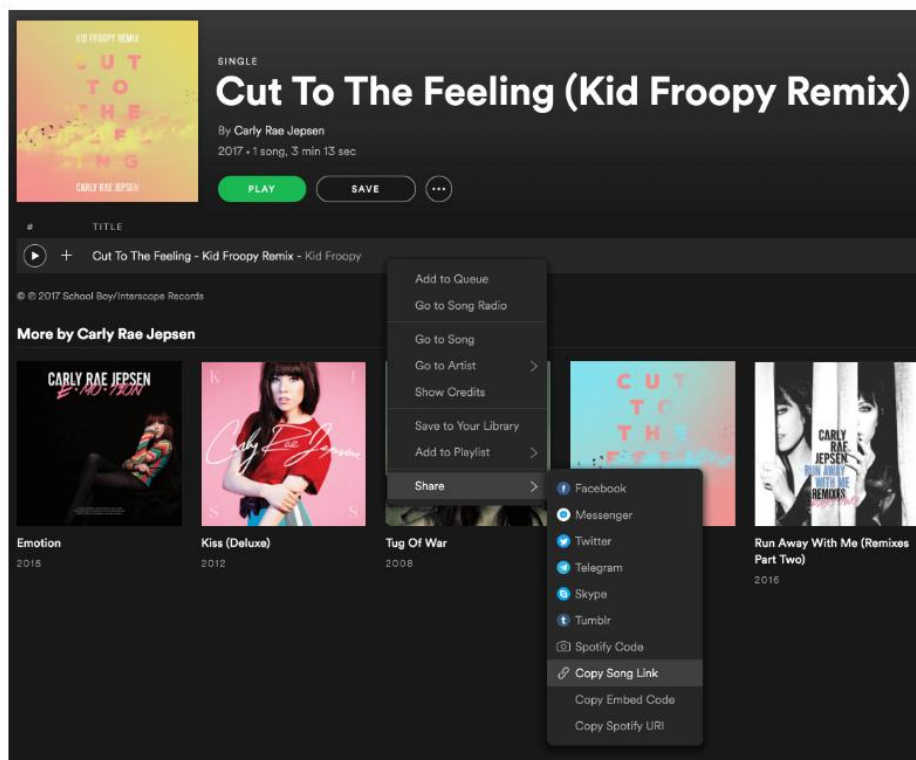

Play Button

1. Right-click any song, album, artist, playlist, podcast or episode in the Spotify player and select "Share". Click on 'Copy Link' or 'Copy Spotify URI' to copy the Spotify Link or URI: