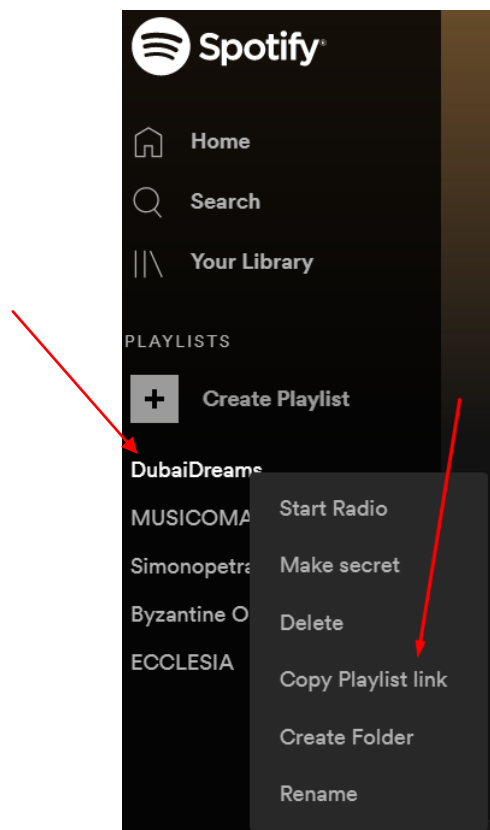

5) Κάνουμε Copy the Song Link