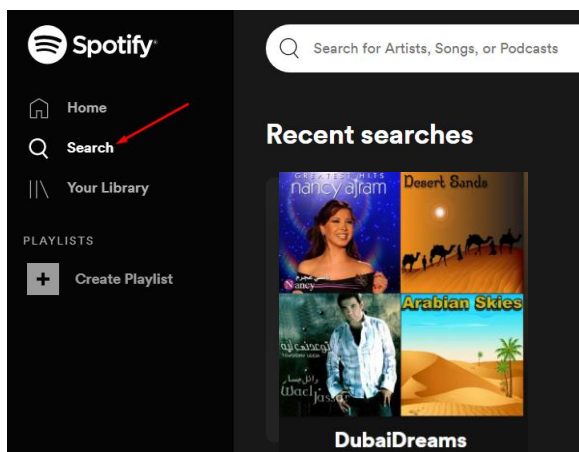

SPOTIFY MUSIC WIDGET

1) Πρώτα κάνουμε εγγραφή στο : <https://www.spotify.com/gr/>

2) Μετά πατάμε :

Ψάχνεις μουσική;

Άρχισε να ακούς τις καλύτερες νέες κυκλοφορίες.

ΞΕΚΙΝΑ ΤΟ WEB PLAYER

Οπότε εμφανίζεται :

3) Πατάμε Search ψάχνοντας το επιθυμητό περιεχόμενο

4) Πατάω CREATE NEW PLAYLIST

Δίνω όνομα και κάνω Save, κάνω Search επιθυμητά τραγούδια και τα προσθέτω στην αντίστοιχη playlist

5) Κάνουμε Copy the Song Link

6) Πάμε στο site :

<https://developer.spotify.com/documentation/widgets/generate/play-button/>